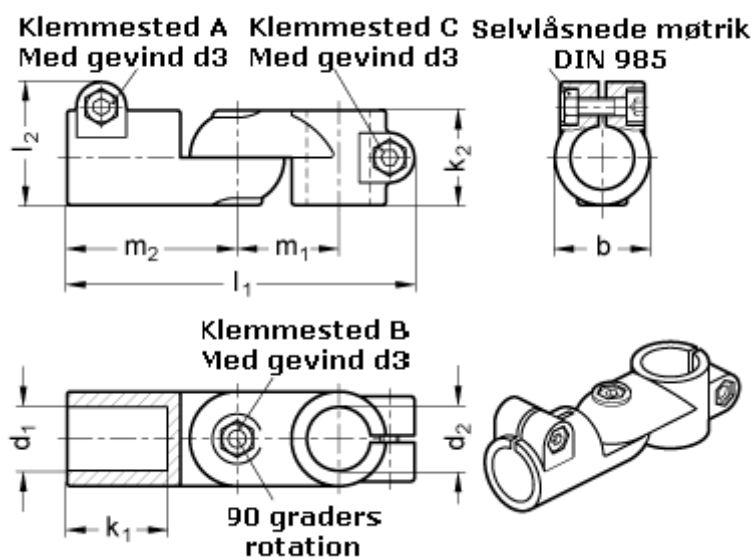

Varenummer: 20284B48B45T2SW
Beskrivelse: E+G laskeforbindelse
GN284-B48-B45-T-2-SW

Mål

b = 65	m1 = 70
d1 = B48	m2 = 115
d2 = B45	
d3 = M10	
k1 = 74.0	
k2 = 65	
l1 = 230	
l2 = 77.5	